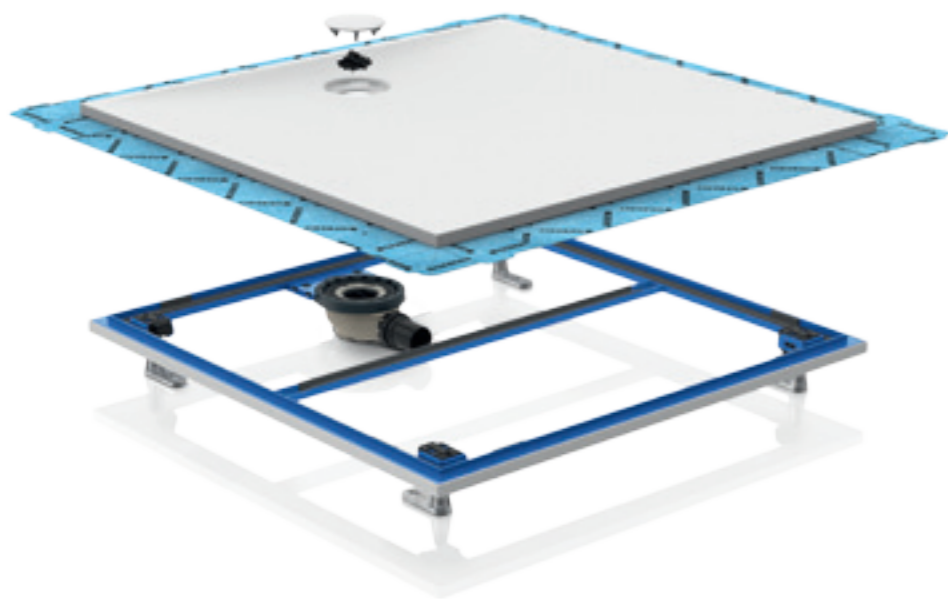

Geberit CleanLine dušo latakai

Mūsų sprendimas elegantiško dizaino linijai grindyse.

GEBERIT SETAPLANO DUŠO PAVIRŠIUS

JAU SUPLANUOTAS JAU SURINKTAS

Geberit Setaplano dušo paviršius užburia nuo pirmojo žvilgsnio ir pirmojo prisilietimo. Šis paviršius yra švelnus it šilkas ir šiltas paliesti, nes pagamintas iš aukštos kokybės vientisos medžiagos.

AUKŠTOS KOKYBĖS MEDŽIAGA

Geberit Setaplano dušo paviršiusi įrengti reikiamų atskirų dalių skaičius sumažintas iki minimalaus. Metalinis rėmas ir integruota hidroizoliacija yra jau surinkti gamykloje, todėl atlikti įrengimo darbus yra žymiai paprasčiau, užtikrinant aukštą patikimumo lygį.

RAFINUOTAS DIZAINAS

Geberit Setaplano dušo paviršius ne tik paprasta įrengti, jis taip pat suteikia naudotojui apčiuopiamos pridėtinės vertės. Vientisa paviršiaus medžiaga yra itin atspari ir neporėta, todėl ją itin paprasta valyti. Nuotekų anga suprojektuota be kraštų, kuriuose galėtų kauptis purvas. Dušo paviršius ypač lengva valyti dėl nešvarumų gaudyklės, kurią, prireikus, galima greitai išimti ir išvalyti.

- Nedaug atskirų dalių – paprasta įrengti
- Itin saugu dėl gamykloje integruotos hidroizoliacijos
- Patvari, išskirtinai neslidi medžiaga

PATIKIMAS TIKSLUMAS

LENGVAS ĮRENGTI SIFONAS

Siūlomi dviejų tipų dušo paviršiaus sifonai: vienas – su 30 mm hidrouždoriu ir 0,45 l/s pralaidumo, kitas – su 50 mm hidrouždoriu ir 0,65 l/s pralaidumo. Sifoną galima užfiksuoti prie dušo pagrindo su gamykliniu laikikliu ir prijungti prie nuotekų vamzdyno pasukant reikiamu 360° kampu. Šį sifoną yra ypač lengva valyti, nes nešvarumų gaudyklė tiesiog išimama ranka.