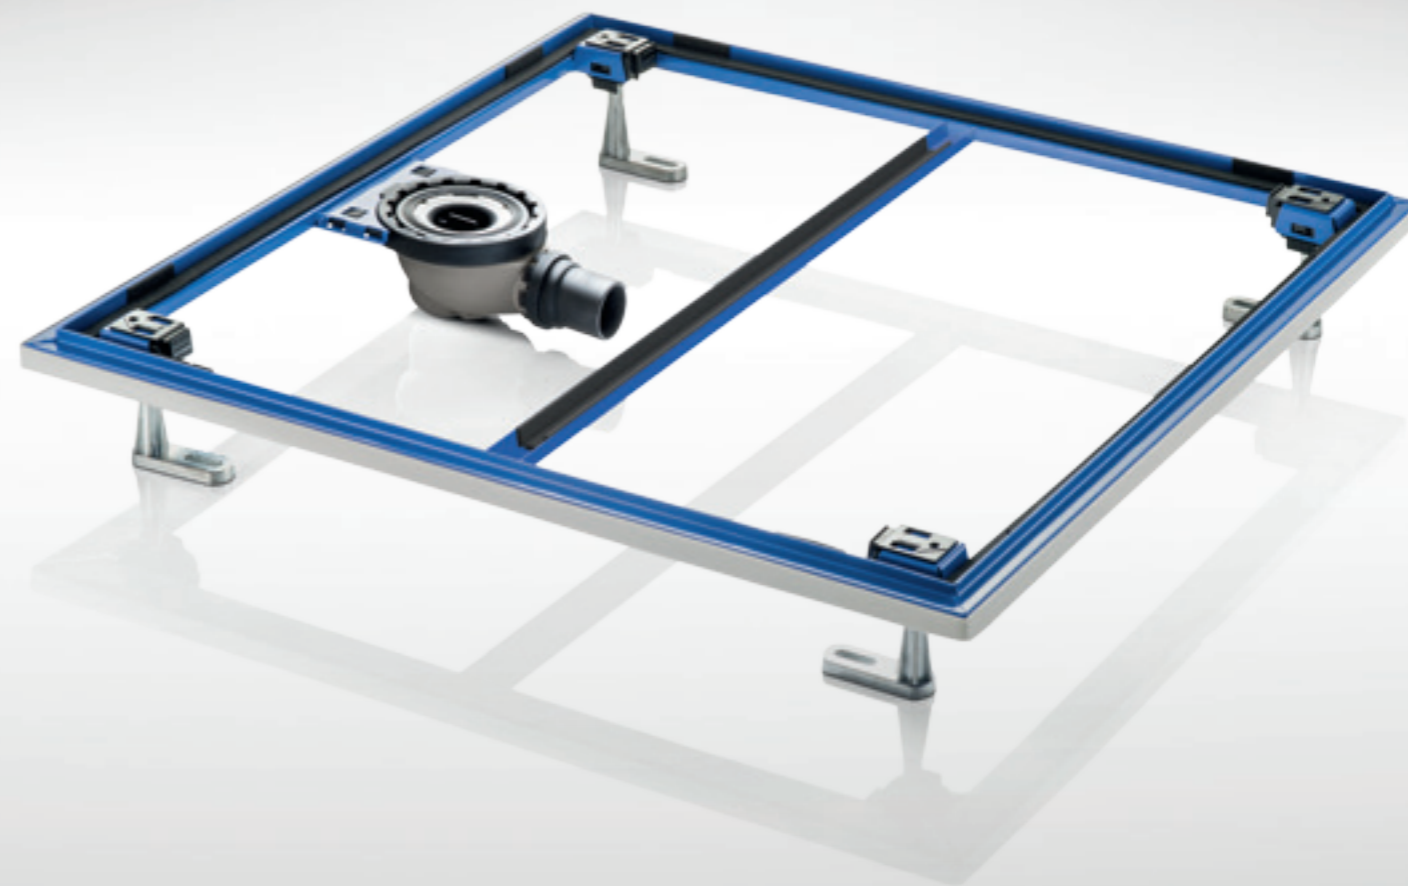

- Gamykloje surinktas, stabilus plieninis montavimo rėmas, užtikrinantis patikimą montavimą
- Kojelės greitai užfiksuojamos joms skirtose rėmo vietose
- Patogus aukščio reguliavimas iš viršaus
- Tikslų sifono įrengimą užtikrinantis integruotas laikiklis