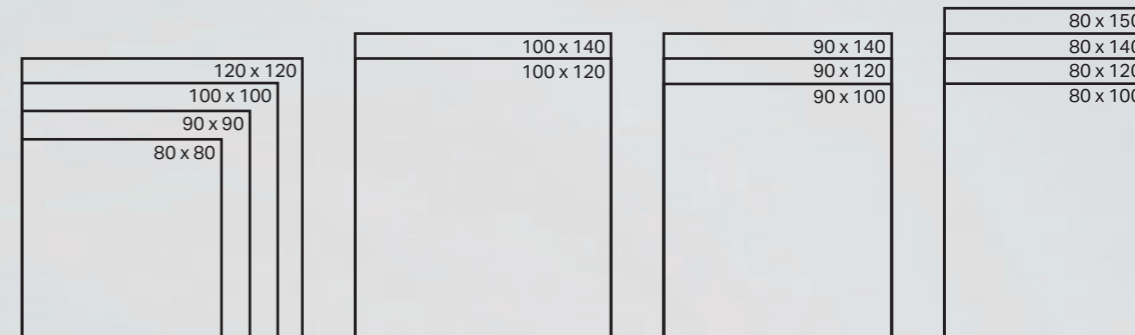

- Nedaug atskirų dalių – paprasta įrengti
- Itin saugu dėl gamykloje integruotos hidroizoliacijos
- Patvari, išskirtinai neslidi medžiaga