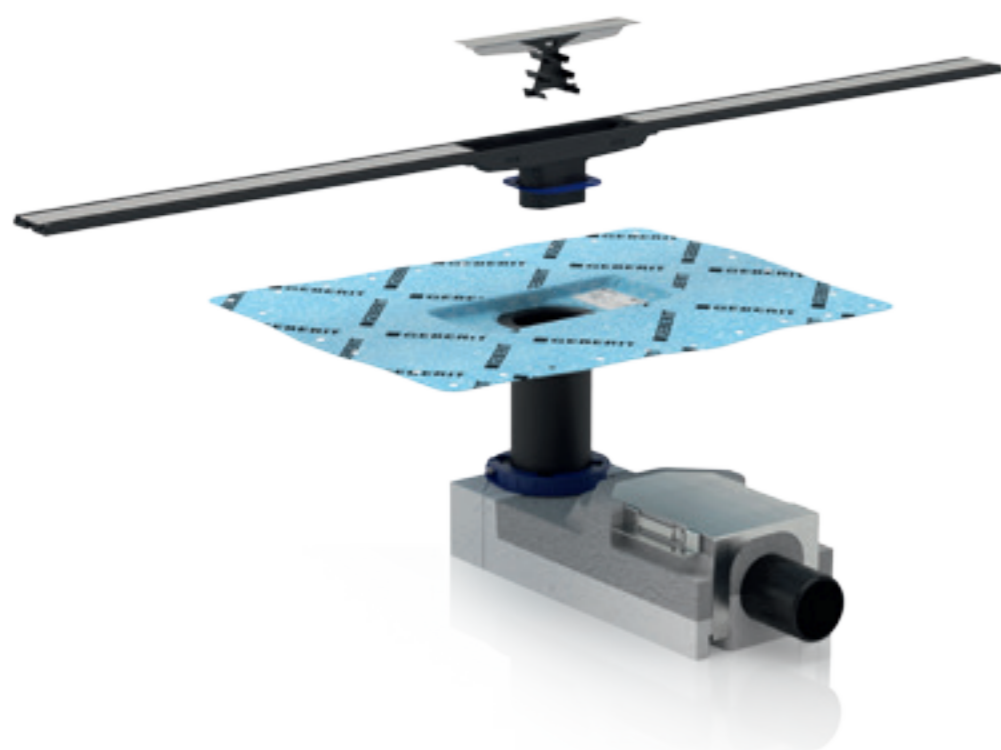

GEBERIT CLEANLINE DUŠO LATAKAI DIZAINO SPRENDIMAS GRINDYSE

Geberit Cleanline dušo latakai suderina elegantišką išvaizdą ir lengvą įrengimą grindyse. Prie šių privalumų, inovatyvi sistema išsprendžia higienos ir švaros problemą, kurią turi dauguma kitų dušo latakų.

REIKIAMAS ILGIS IR MONTAVIMO VIETA

Geberit Cleanline dušo latakai gali būti sutrumpinti iki reikiamo ilgio atsižvelgiant į dušo erdvės išmatavimus tiesiog montavimo vietoje. Dizainas harmoningai dera su bet kokia grindų danga, o dušo latakas gali būti įrengtas tiek prie pat sienos, tiek ir dušo erdvės viduryje.