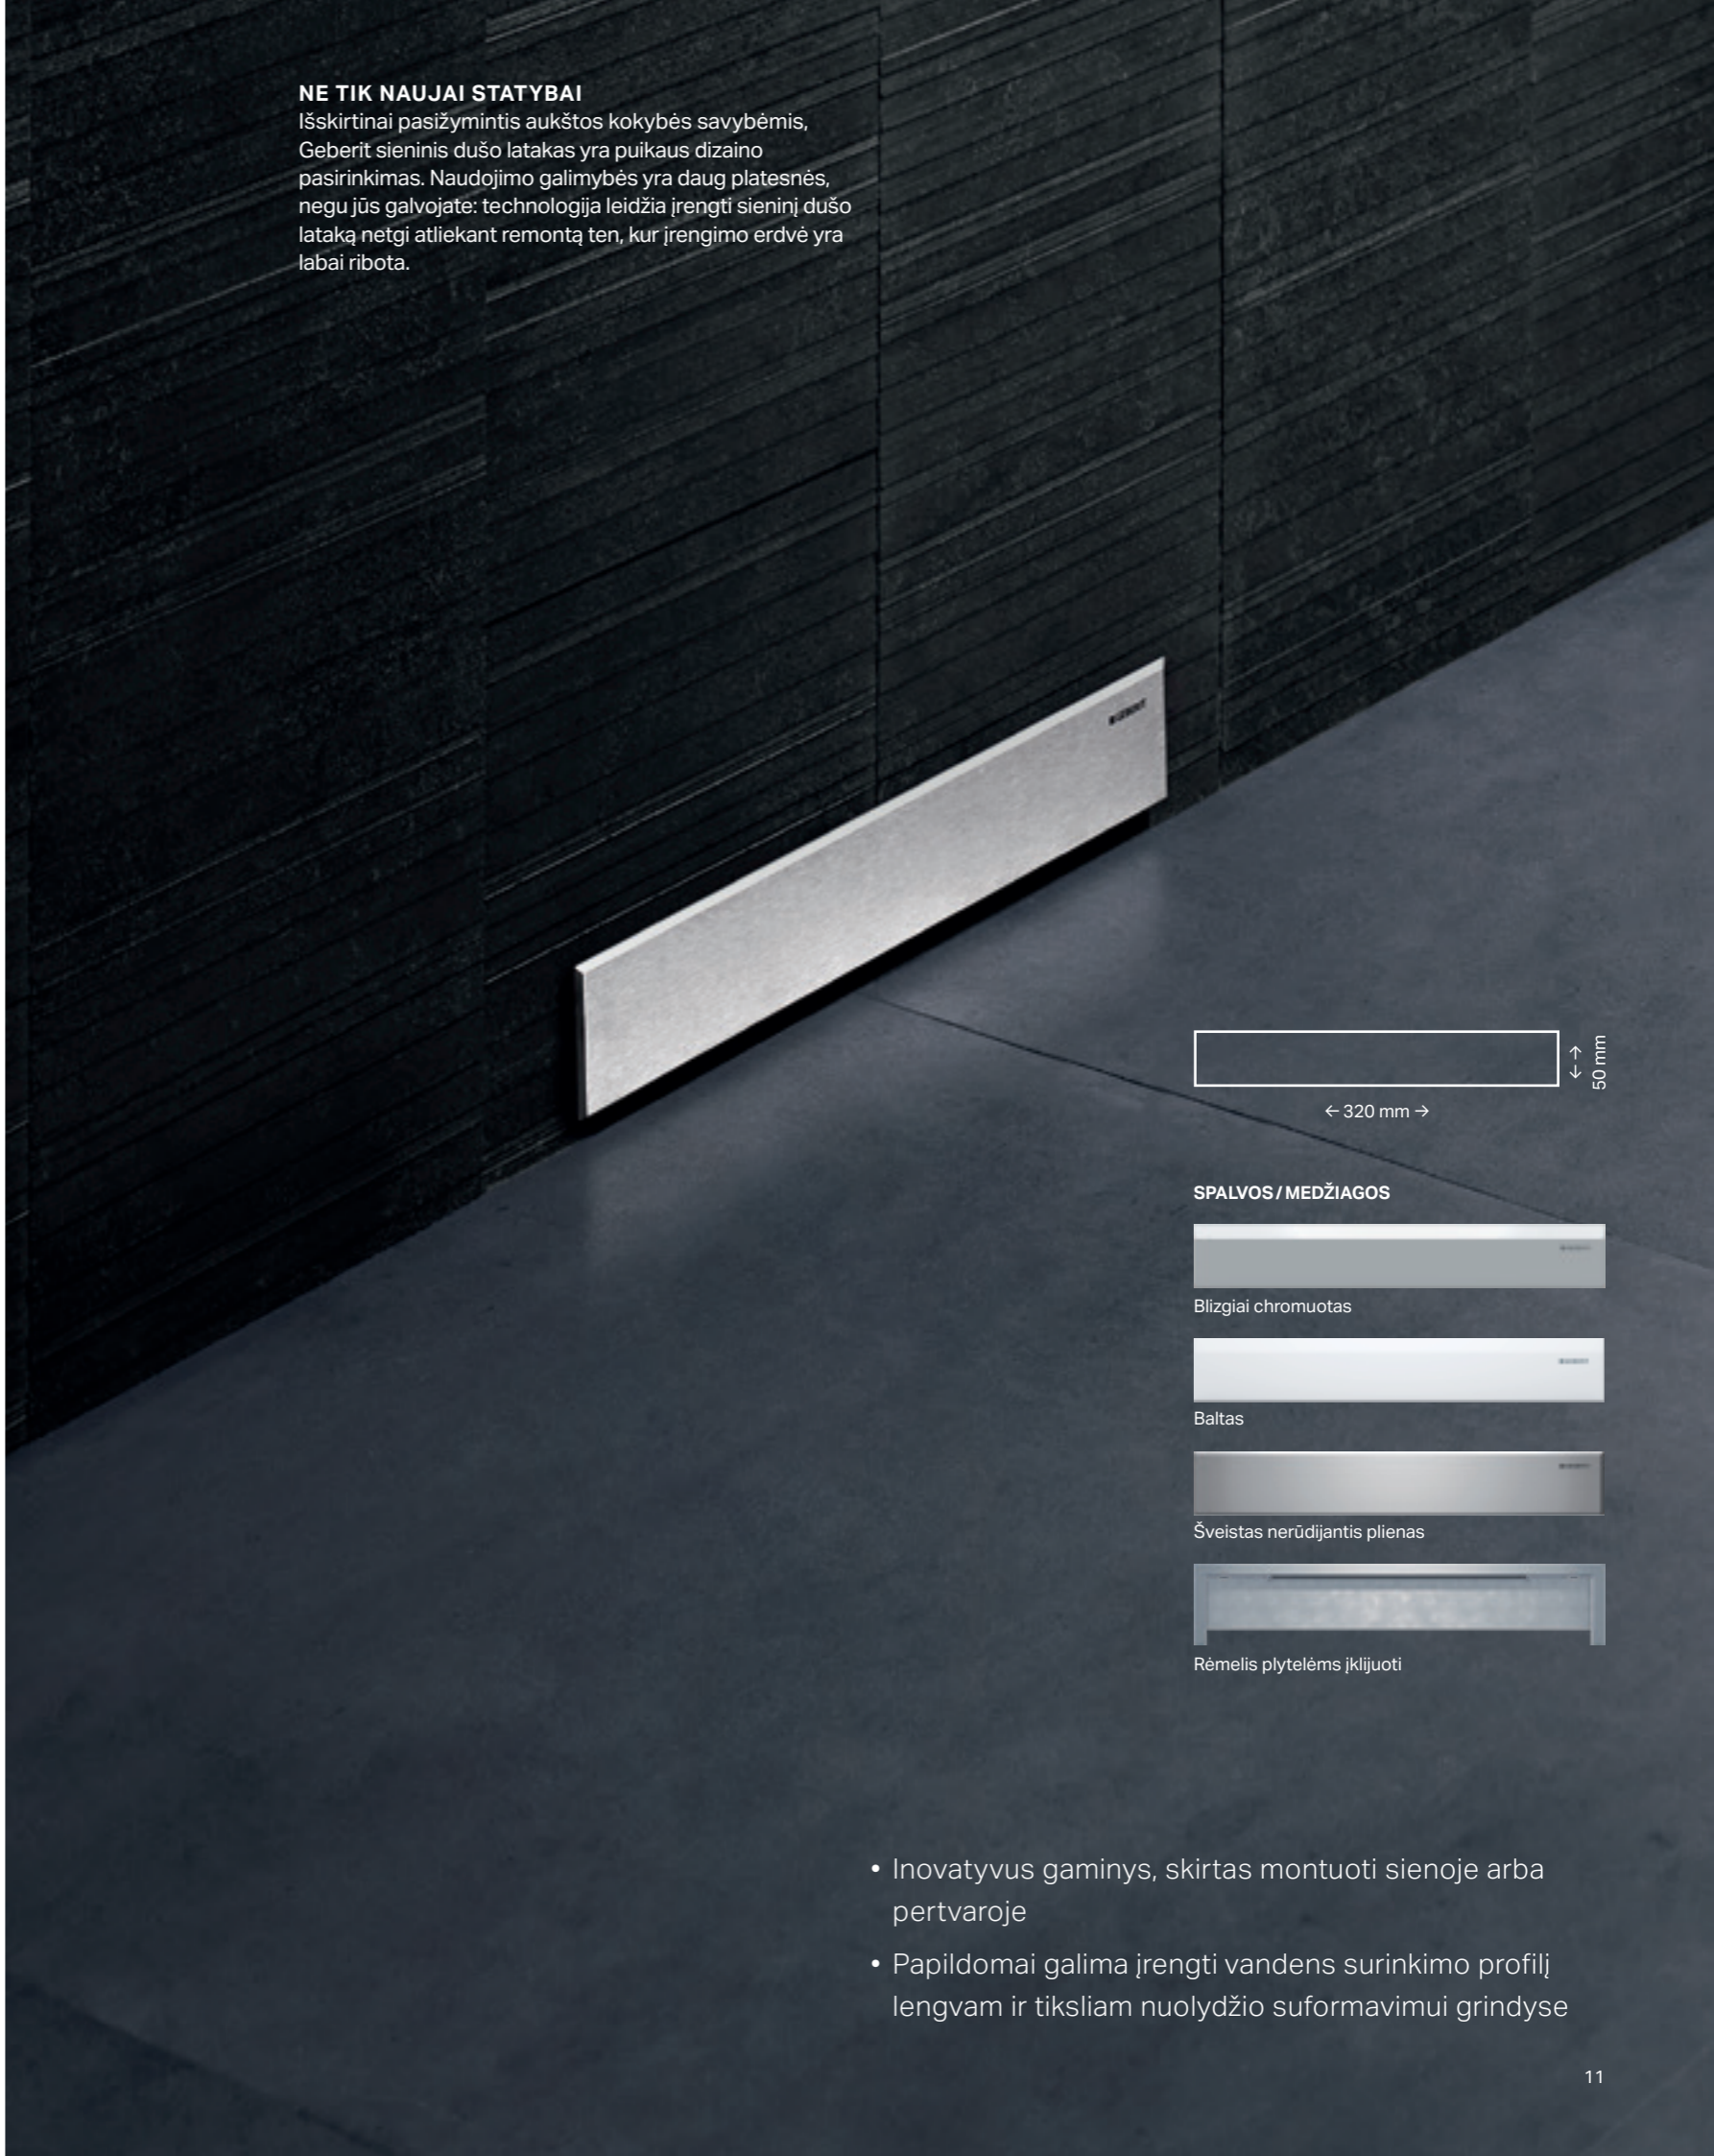

NE TIK NAUJAI STATYBAI

Išskirtinai pasižymintis aukštos kokybės savybėmis, Geberit sieninis dušo latakas yra puikaus dizaino pasirinkimas. Naudojimo galimybės yra daug platesnės, negu jūs galvojate: technologija leidžia įrengti sieninį dušo lataką netgi atliekant remontą ten, kur įrengimo erdvė yra labai ribota.

SPALVOS / MEDŽIAGOS