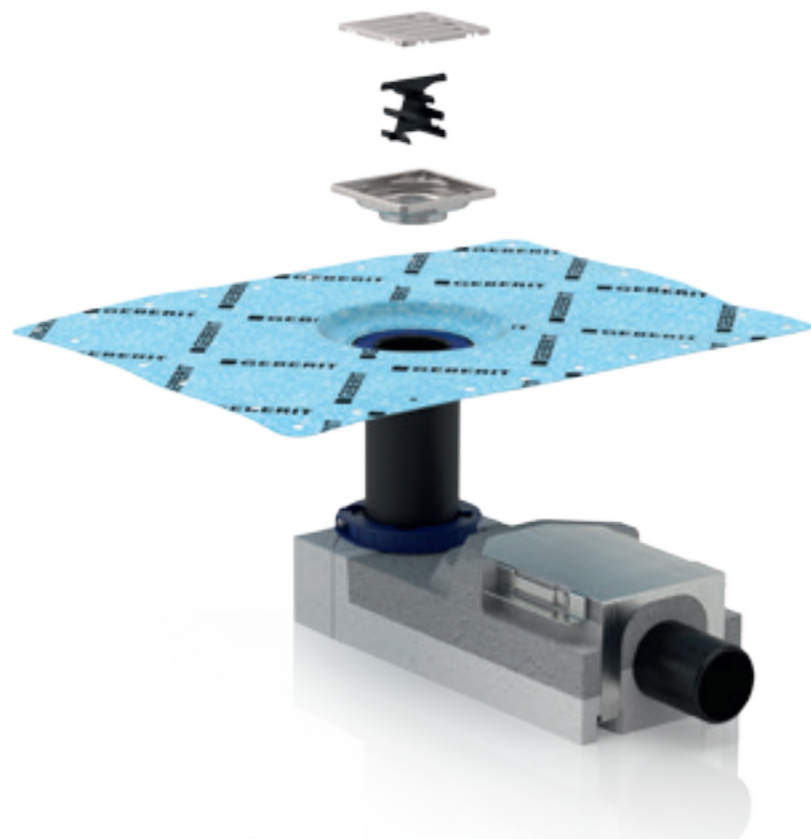

SPALVOS / MEDŽIAGOS

- Inovatyvus gaminy, skirtas montuoti sienoje arba pertvaroje
- Papildomai galima įrengti vandens surinkimo profilį lengvam ir tiksliam nuolydžio suformavimui grindyse

GEBERIT CLEANLINE DUŠO LATAKAI DIZAINO SPRENDIMAS GRINDYSE

SPALVA/MEDŽIAGA

Šveistas nerūdijantis plienas

- Unikalaus dizaino vandens surinkimo grotelės su plaukų gaudykle ir nuotekų trapu
- Nesudėtingas ir toks pat patikimas kaip grindinis trapas
- Išskirtinai geras kliento lūkesčių išpildymas dėl paprastos priežiūros ir šiuolaikinio dizaino.

GEBERIT GRINDINIS DUŠO TRAPAS

PAPRASTAS IR KOMPAKTIŠKAS

Geberit grindinis dušo trapas yra universalus sprendimas dušo erdvei, turintis matomus privalumus: minimalistinis dizainas, sumanus funkcionavimas ir paprastas įrengimas.

MINIMALUS DIZAINAS IR TIKSLUMAS

Geberit grindinis trapas pasižymi ypač kompaktiška konstrukcija (tik 80 × 80 mm dydžio grotelės) ir ypač efektyviu funkcionalumu. Grotelių aukštis, nuolydis ir pozicija lengvai reguliuojami, kad atitiktų grindų plytelių lygį.