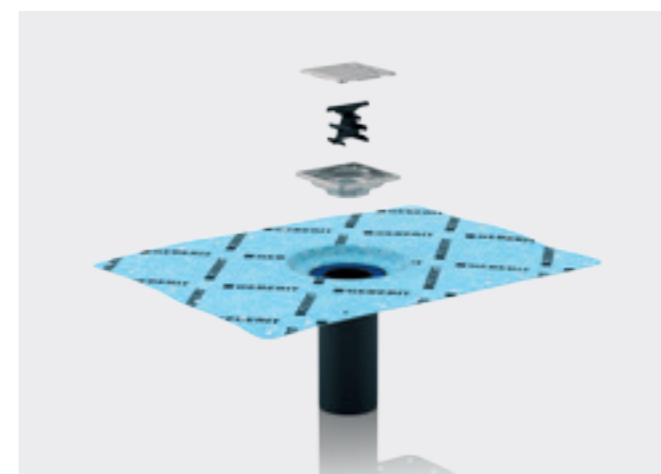

Geberit dušo grindų trapai

Mūsų kompaktiško dizaino sprendimas grindims.