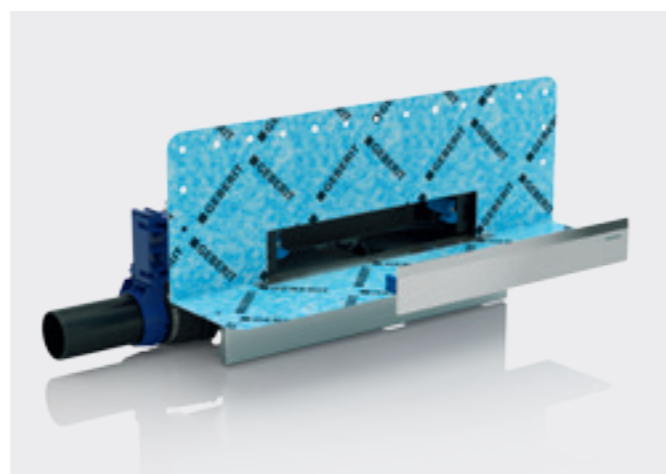

AIŠKI PRIDĒTINĒ VERTĒ

DUŠO ERDVĒ

BE DUŠO PADĒKLO

Yra daug priežasčių pasirinkti Geberit sprendimus dušo erdvei be dušo padėklo. Nesvarbu, dušo paviršius, grindinis trapas, sieninis ar grindinis dušo latakas: platus asortimentas užtikrina galimybę pasirinkti tiksliai statybinę situaciją ir kliento pageidavimus atitinkantį gaminį. Didžiausias iššūkis – hidroizoliacija – jau yra puikiai paruošta, nes hidroizoliacinė membrana yra privirinama prie gaminio gamykloje, taip sujungimas bus užtikrintai sandarus ilgam. Taip sutaupomi kaštai, nekyla papildomų klausimų dėl hidroizoliacinės membranos įrengimo ir sumažinama vandens pratekėjimo rizika.

Puikus dizainas iš Geberit:

- aukšta kokybė ir puiki išvaizda
- patikimas gamykliškai pritvirtintos hidroizoliacinės membranos dėka
- lengva koordinacija nuo užsakymo iki įrengimo
- integruota akustinė izoliacija
- skirta ir naujai statybai, ir renovacijai
- aiškus asortimentas ir greitas gaminių pateikimas
- lengva priežiūra

Geberit Setaplano dušo paviršius

Lygus paviršius iš vientisos medžiagos.

Geberit sieniniai dušo latakai

Elegantiško dizaino sprendimas sienoje.