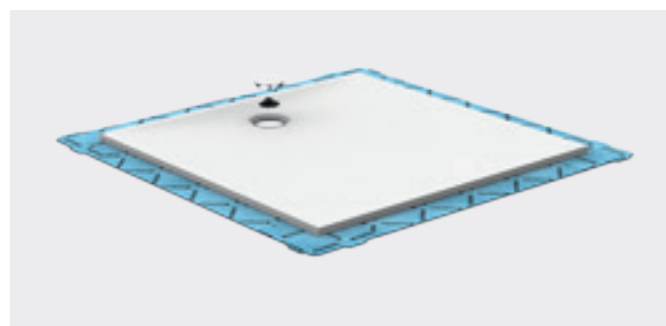

AIŠKI PRIDĒTINĒ VERTĒ

DUŠO ERDVĒ

BE DUŠO PADĒKLO

Yra daug priežasčių pasirinkti Geberit sprendimus dušo erdvei be dušo padėklo. Nesvarbu, dušo paviršius, grindinis trapas, sieninis ar grindinis dušo latakas: platus asortimentas užtikrina galimybę pasirinkti tiksliai statybinę situaciją ir kliento pageidavimus atitinkantį gaminį. Didžiausias iššūkis – hidroizoliacija – jau yra puikiai paruošta, nes hidroizoliacinė membrana yra privirinama prie gaminio gamykloje, taip sujungimas bus užtikrintai sandarus ilgam. Taip sutaupomi kaštai, nekyla papildomų klausimų dėl hidroizoliacinės membranos įrengimo ir sumažinama vandens pratekėjimo rizika.

Puikus dizainas iš Geberit:

- aukšta kokybė ir puiki išvaizda
- patikimas gamykliškai pritvirtintos hidroizoliacinės membranos dėka
- lengva koordinacija nuo užsakymo iki įrengimo
- integruota akustinė izoliacija
- skirta ir naujai statybai, ir renovacijai
- aiškus asortimentas ir greitas gaminių pateikimas
- lengva priežiūra

Geberit Setaplano dušo paviršius

Lygus paviršius iš vientisos medžiagos.

Geberit sieniniai dušo latakai

Elegantiško dizaino sprendimas sienoje.